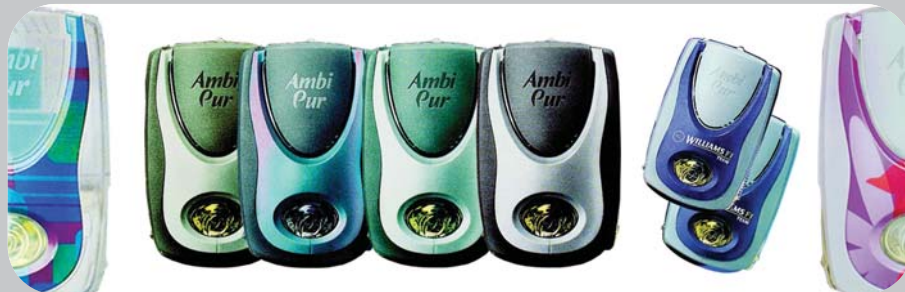

Освежители воздуха AMBI PUR CAR

Выглядит стильно и неброско, а когда крепится к решетке воздуховода, либо практически сливается с ней и не привлекает внимания, либо сразу органично вписывается в интерьер автомобиля. Ароматизатор обладает регулятором интенсивности аромата, то есть вы можете выбрать – включить освежитель "на всю катушку" или отключить совсем. Ambi Pur Car источает целую гамму запахов, как в настоящей парфюмерии. Ароматы обладают верхними, средними и базовыми нотами. Ambi Pur Car - полноценные духи для автомобиля с содержанием парфюмерных масел более 20%, разрабатывающиеся профессиональными дизайнерами и парфюмерами. Широкий ассортимент