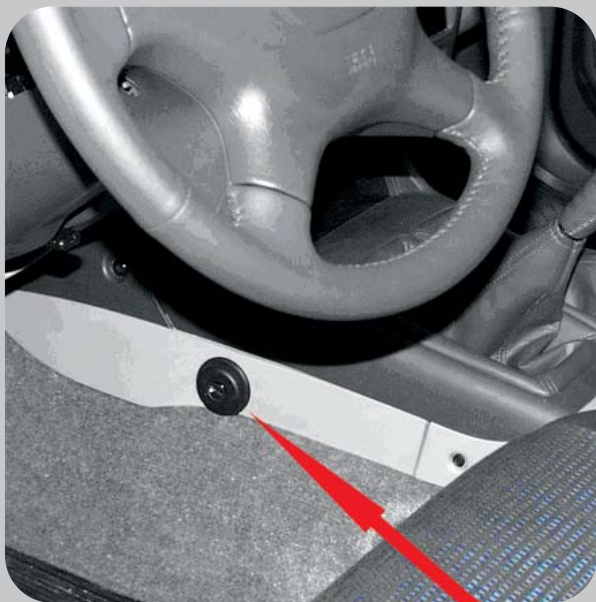

**Замки МКПП
штыревой Bear-Lock
RSA-MIT-667A**

**Замки АКПП
штыревой Bear-Lock
RSA-MIT-663**

**Замок на капот
HOODLOCK
(механический)
DEFEN TIME 101
(электрический)**

**Парковочный радар Park Master
Индикатор "01" представляет собой светодиод,
подающий водителю световой сигнал о наличии
препятствия. По мере приближения к препятствию
светодиод меняет цвет с зеленого на оранжевый, а
потом на красный. Индикатор устанавливается на
приборной панели автомобиля или в любом удобном
месте салона, оснащен бипером, подающим
водителю звуковой сигнал о наличии препятствия.
PM 4B06-B (черный)
PM 4B06-S (серебристый)**