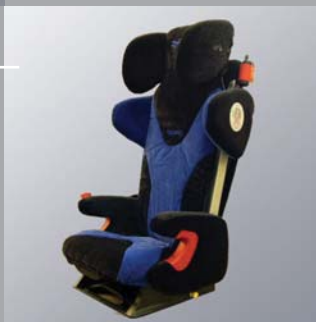

Сиденье детское Recaro
Для детей от 4-х
до 12 лет
320.01.21081