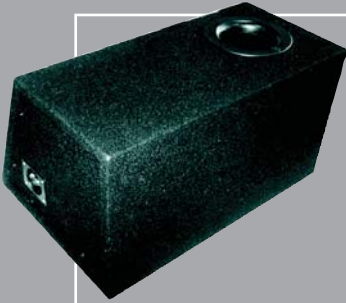

Сабвуфер DLS

Фазоинверторный корпус со встроенным усилителем 200 Вт, динамик DLS OA10 DLS W710 IB

CD ресивер NAKAMICHI

4 x 47 Вт, ЦАП - 24 Бит, CD/CD-R/CD-RW/MP3/WMA, RDS EON, 3 RCA, выход для сабвуфера, 9 вариантов подсветки дисплея, пульт ДУ CD-500