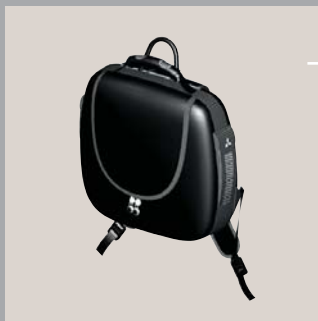

— Сумка для мелочей
MZ313119

Портативный DVD-плеер
Phantom
PDVD-702